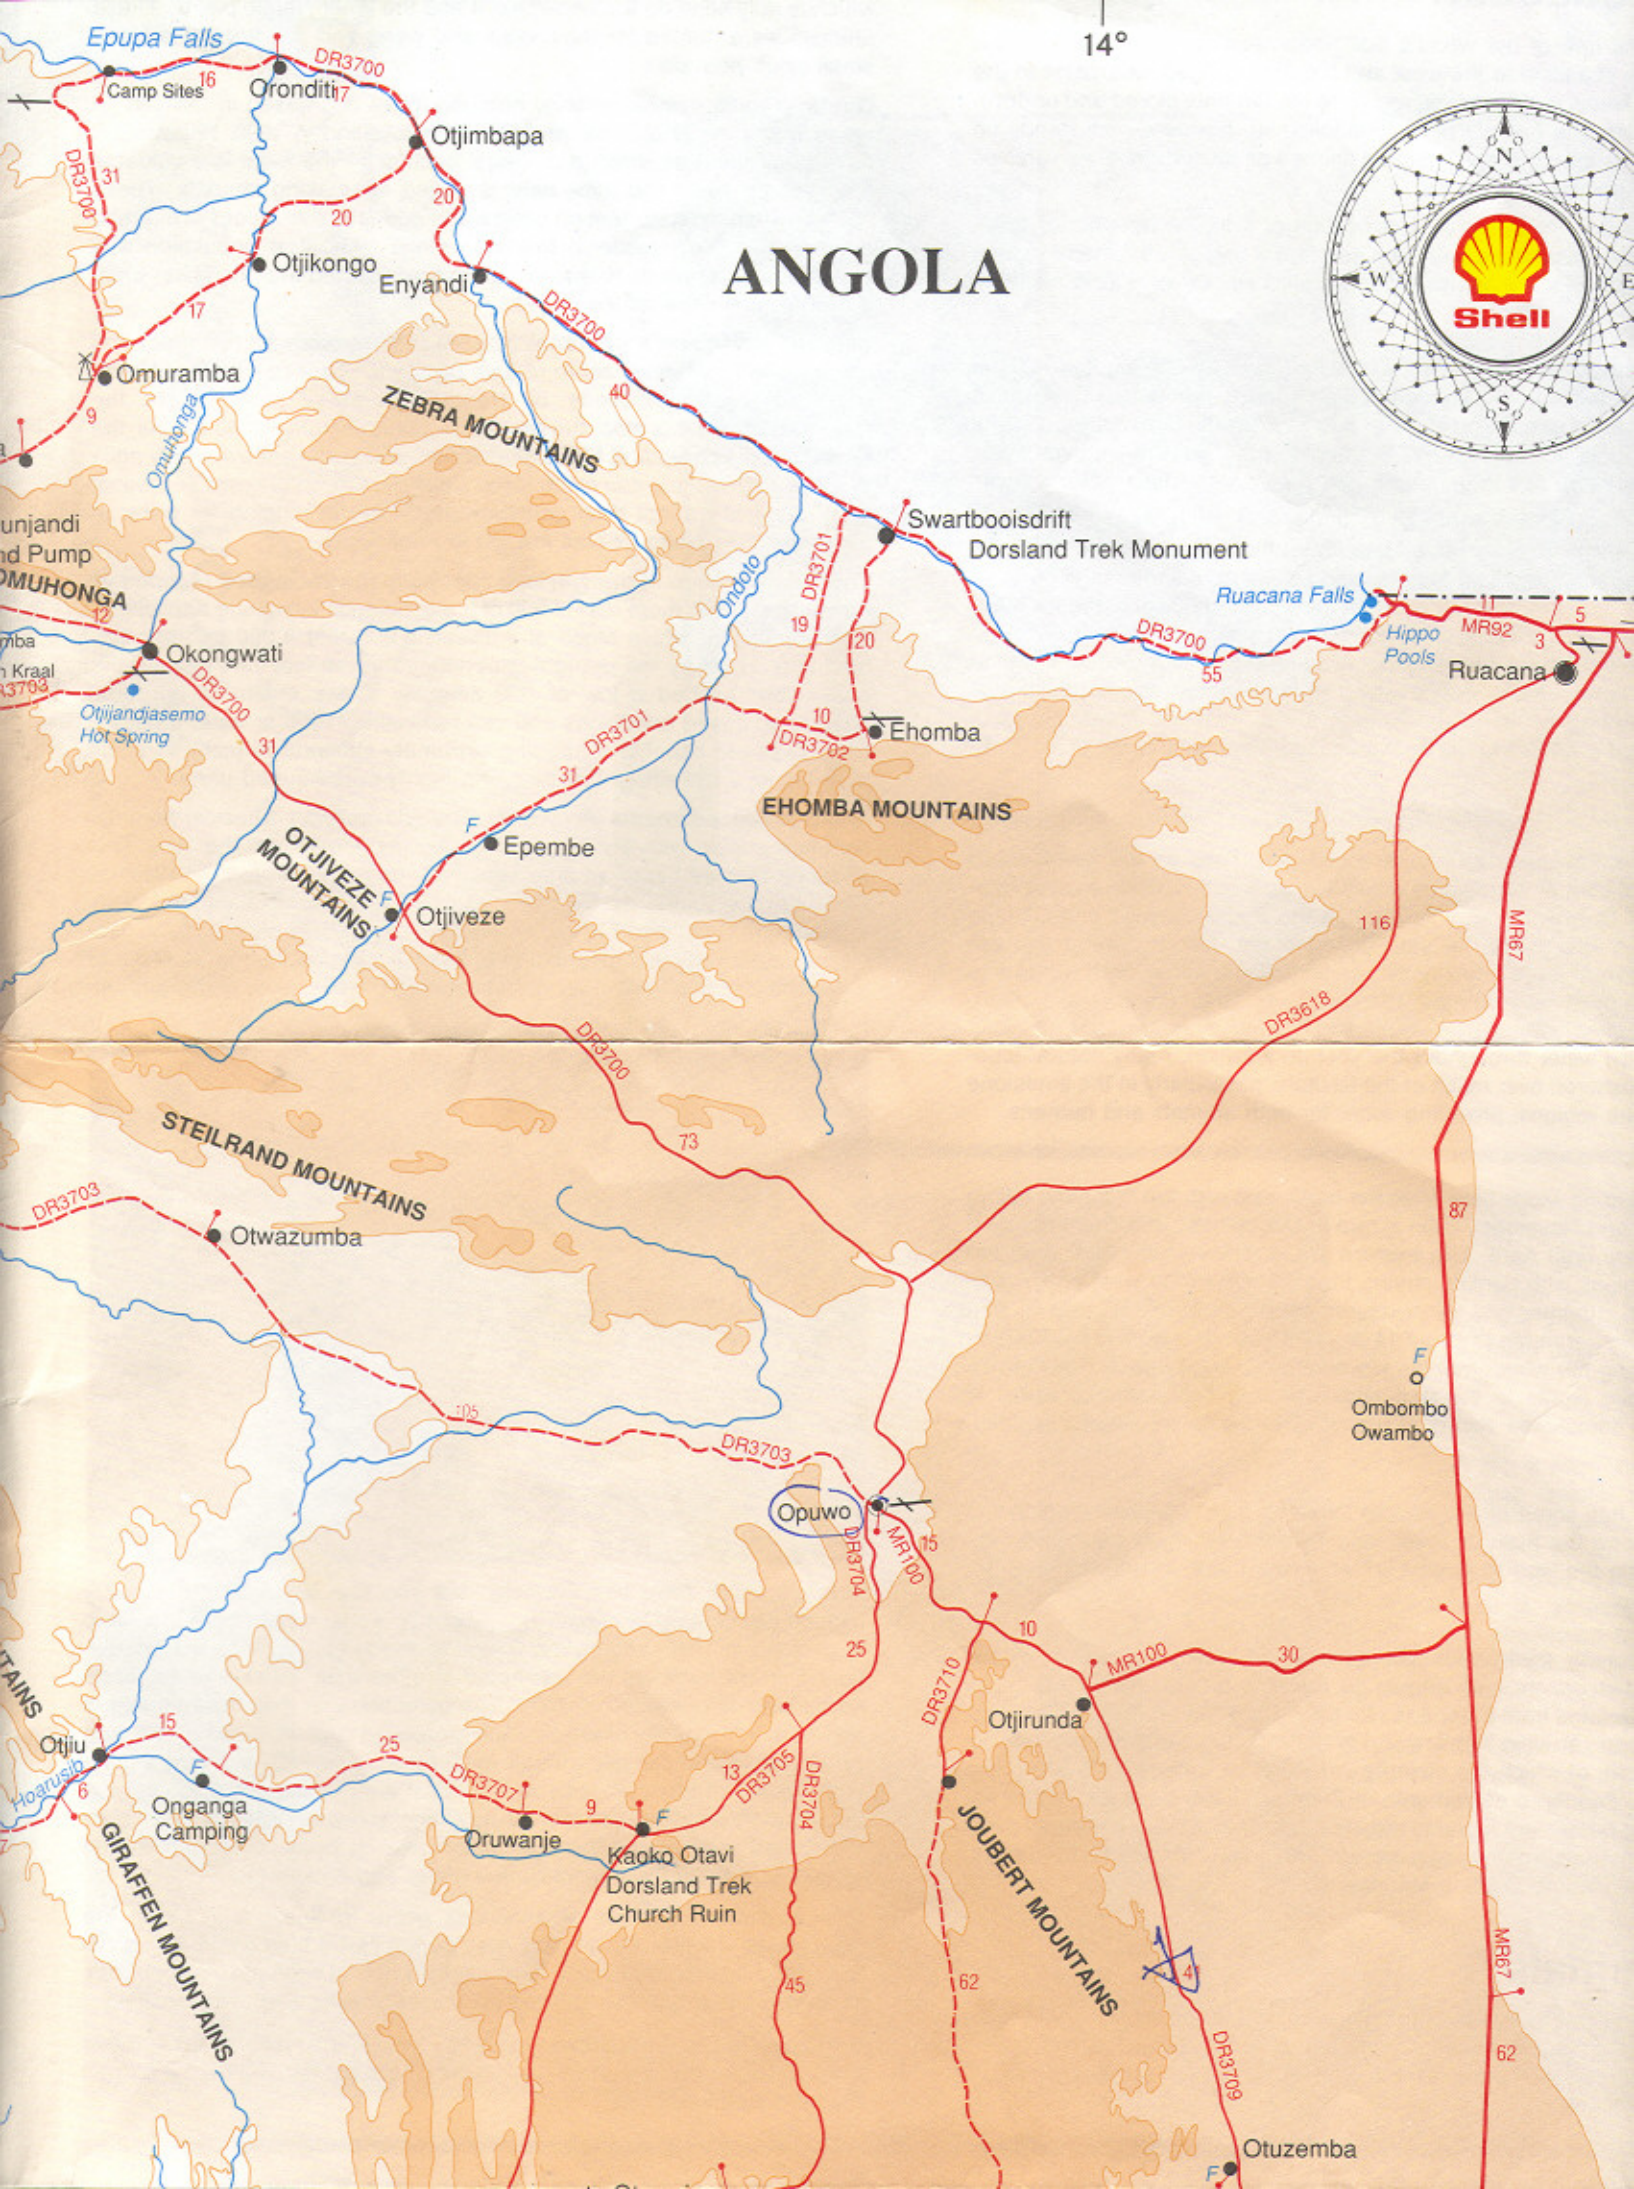

# ANGOLA

Epupa Falls  
Camp Sites 16  
Oronditi 17  
Otjimbapa

Otjikongo  
Enyandi  
Omuramba  
ZEBRA MOUNTAINS

unjandi  
nd Pump  
OMUHONGA  
Okongwati  
Otjijandjasemo  
Hot Spring

OTJIVEZE MOUNTAINS  
Epembe  
Otjiveze

STEILRAND MOUNTAINS  
Otwazumba

Opuwo

Otjiu  
Hoarusib  
GIRAFFEN MOUNTAINS  
Onganga  
Camping  
Oruwanje

Kagako Otavi  
Dorsland Trek  
Church Ruin

JOUBERT MOUNTAINS  
Otjirunda

Otuzemba

DR3700  
20  
20  
17  
9

MR92  
3  
5  
MR67  
87  
116

Ruacana Falls  
Hippo Pools  
Ruacana

Swartbooisdrift  
Dorsland Trek Monument

Ehomba

Ombombo  
Owambo

Otuzemba