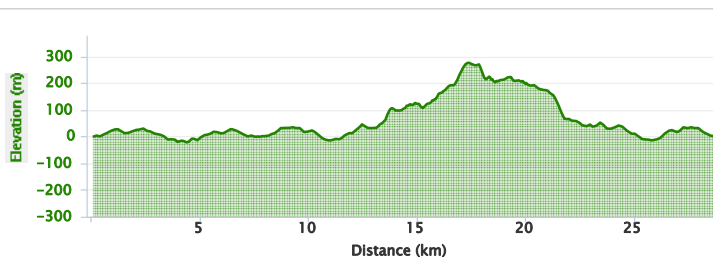

Elevation

Elevation Gain: 623 m
 Elevation Loss: 624 m
 MinElevation: -23 m
 MaxElevation: 278 m

Laps 30

Split	Time	Distance	View Splits	
			Avg Pace	
1	5:14.0	1.00	5:14	
2	4:18.0	1.00	4:18	
3	10:15.0	1.00	10:15	
4	3:26.0	1.00	3:26	
5	11:01.0	1.00	11:01	
6	5:21.0	1.00	5:21	
7	4:44.0	1.00	4:44	
8	9:35.6	1.00	9:36	
9	18:25.0	1.00	18:25	
10	4:33.0	1.00	4:33	
11	5:34.0	1.00	5:34	
12	11:26.0	1.00	11:26	
13	23:36.0	1.00	23:36	
14	16:13.3	1.00	16:14	
15	13:14.0	1.00	13:14	
16	21:10.0	1.00	21:11	
17	1:02:06.3	1.00	0	
18	13:48.0	1.00	13:48	
19	55:59.0	1.00	55:56	
20	11:18.0	1.00	11:18	
21	10:19.0	1.00	10:19	
22	14:26.0	1.00	14:26	
23	14:13.0	1.00	14:13	
24	4:21.0	1.00	4:21	
25	3:35.0	1.00	3:35	
Summary	6:19:49.9	29.02	13:06	

Map

Charts

Average

Timing

Time

Elevation

Distance

- [Company](#) [Products](#) [Solutions](#) [Extras](#) [Maps](#) [Support](#) [Shop](#) [myGarmin](#)