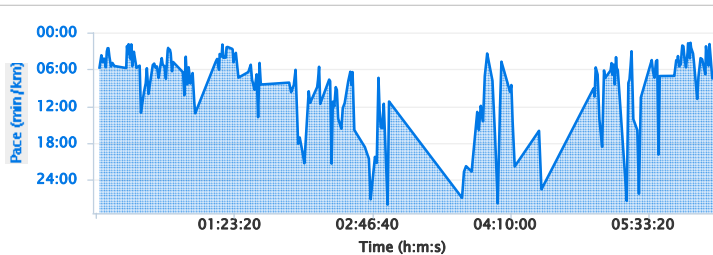

Elevation

Elevation Gain: 623 m
 Elevation Loss: 624 m
 MinElevation: -23 m
 MaxElevation: 278 m

Laps 30

Split	Time	Distance	View Splits	
			Avg Pace	
1	5:14.0	1.00	5:14	
2	4:18.0	1.00	4:18	
3	10:15.0	1.00	10:15	
4	3:26.0	1.00	3:26	
5	11:01.0	1.00	11:01	
6	5:21.0	1.00	5:21	
7	4:44.0	1.00	4:44	
8	9:35.6	1.00	9:36	
9	18:25.0	1.00	18:25	
10	4:33.0	1.00	4:33	
11	5:34.0	1.00	5:34	
12	11:26.0	1.00	11:26	
13	23:36.0	1.00	23:36	
14	16:13.3	1.00	16:14	
15	13:14.0	1.00	13:14	
16	21:10.0	1.00	21:11	
17	1:02:06.3	1.00	0	
18	13:48.0	1.00	13:48	
19	55:59.0	1.00	55:56	
20	11:18.0	1.00	11:18	
21	10:19.0	1.00	10:19	
22	14:26.0	1.00	14:26	
23	14:13.0	1.00	14:13	
24	4:21.0	1.00	4:21	
25	3:35.0	1.00	3:35	
Summary	6:19:49.9	29.02	13:06	

Map

Charts

Average

Timing

Time

Elevation

Distance

- [Company](#) [Products](#) [Solutions](#) [Extras](#) [Maps](#) [Support](#) [Shop](#) [myGarmin](#)